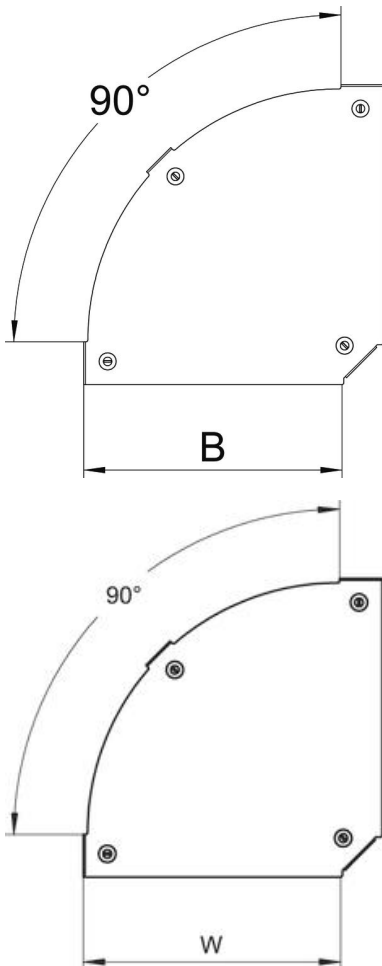

Technisches Datenblatt

Deckel für 90°-Bogen Magic DD

Artikelnummer: 7138550

Deckel für 90° Bogen mit vormontierten Drehriegeln.
Der Deckel kann bei Formteilen in allen Seitenhöhen eingesetzt werden.

St Stahl

DD bandverzinkt Zink/Aluminium, Double Dip

Stammdaten

Artikelnummer	7138550
Typ	DFBM 90 500 DD
Bezeichnung 1	Deckel Bogen 90°
Bezeichnung 2	für Bogen RBM 90 500
Hersteller	OBO
Dimension	B=500mm
Werkstoff	Stahl
Oberfläche	bandverzinkt Zink/Aluminium, Double Dip
Oberflächennorm	DIN EN 10346
Kleinste VK-Einheit	1
Mengeneinheit	Stück
Gewicht	244,1 kg
Gewichtseinheit	kg/100 St.

Technisches Datenblatt

Deckel für 90°-Bogen Magic DD

Artikelnummer: 7138550

Abmessungen

Breite	500 mm
Blechstärke	0,05 in
Blechstärke	1,25 mm
Maß B (mm)	500 mm

Technische Daten

Abbiegung (Winkel)	90°
Befestigungsart	Drehriegel
Funktionserhalt	nein
Geeignet für Gitterrinne	nein
Geeignet für Kabelleiter	nein
Geeignet für Kabelrinne	ja
Richtungsänderung	horizontal
Rostfreier Stahl, gebeizt	nein
Scharnierend	nein